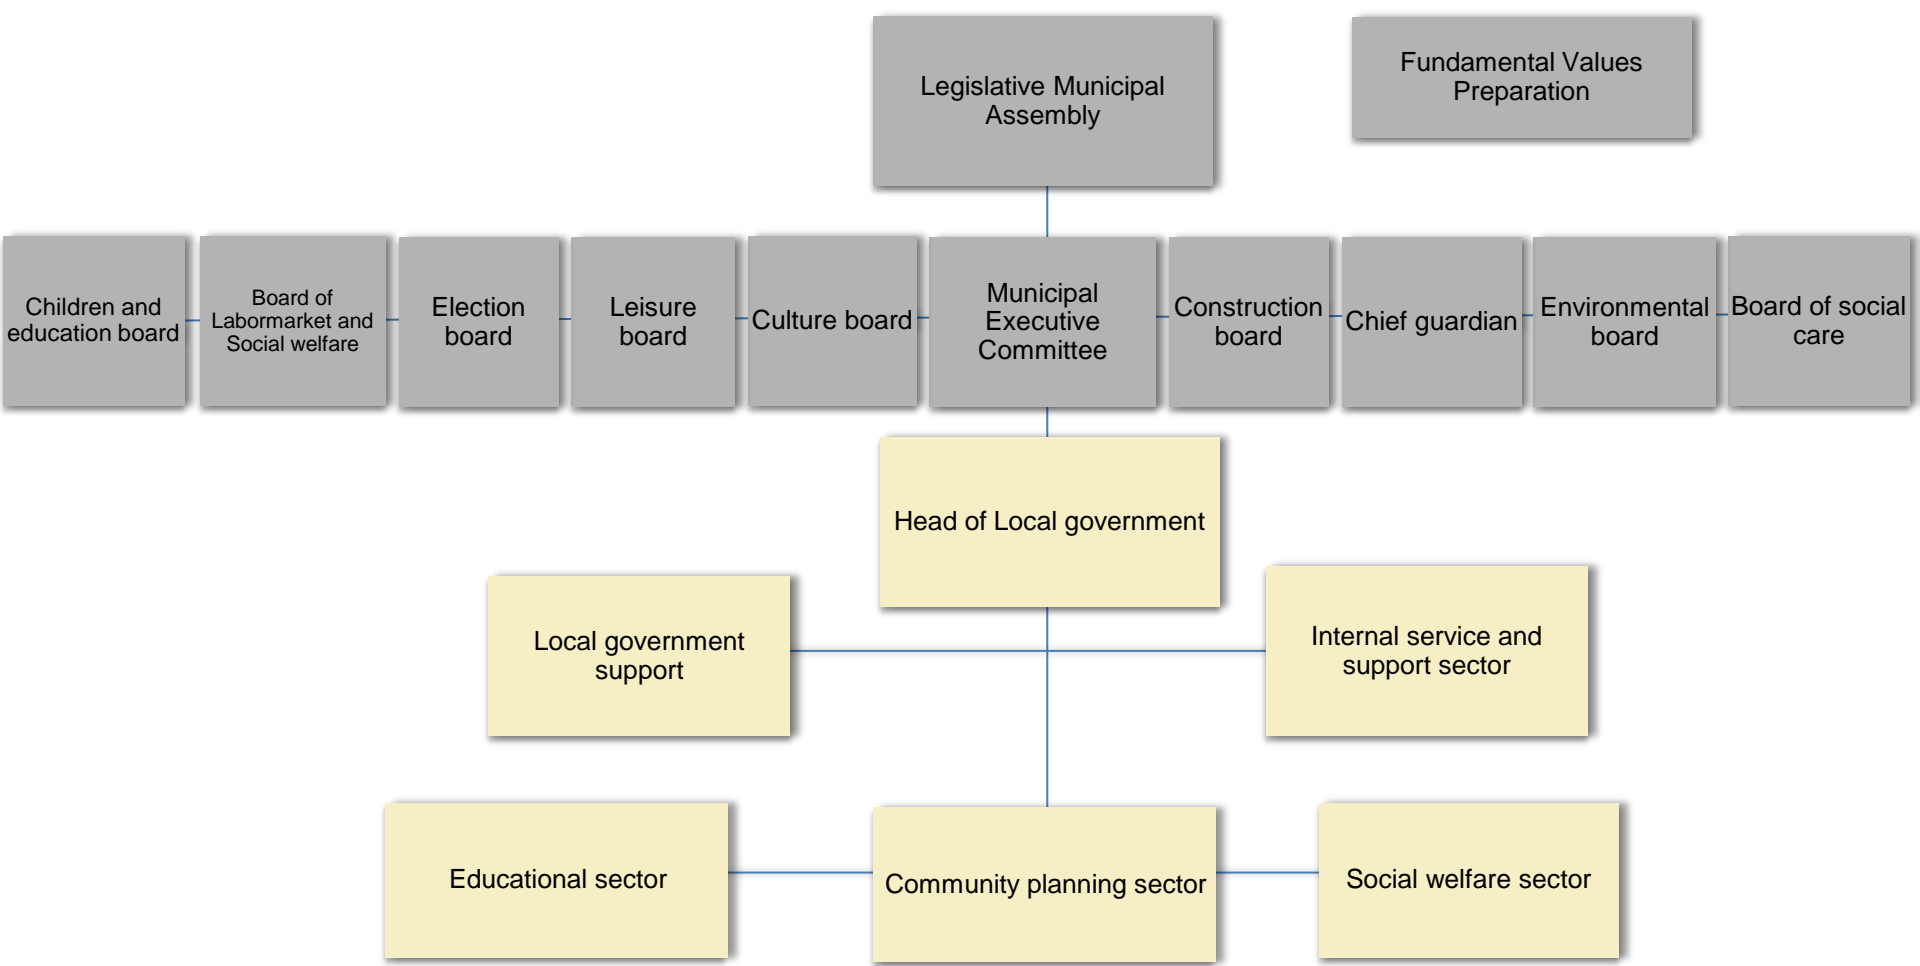

Borlänge kommuns organisation

Färgen visar vilken sektor nämnden hör till.

Borlänge Municipality

Borlänge kommuns organisation

Organisation bildningssektorn

Organisation samhällsbyggnadssektorn

Organisation sociala sektorn

Organisation verksamhetsstöd

Ledningsorganisation med chefer