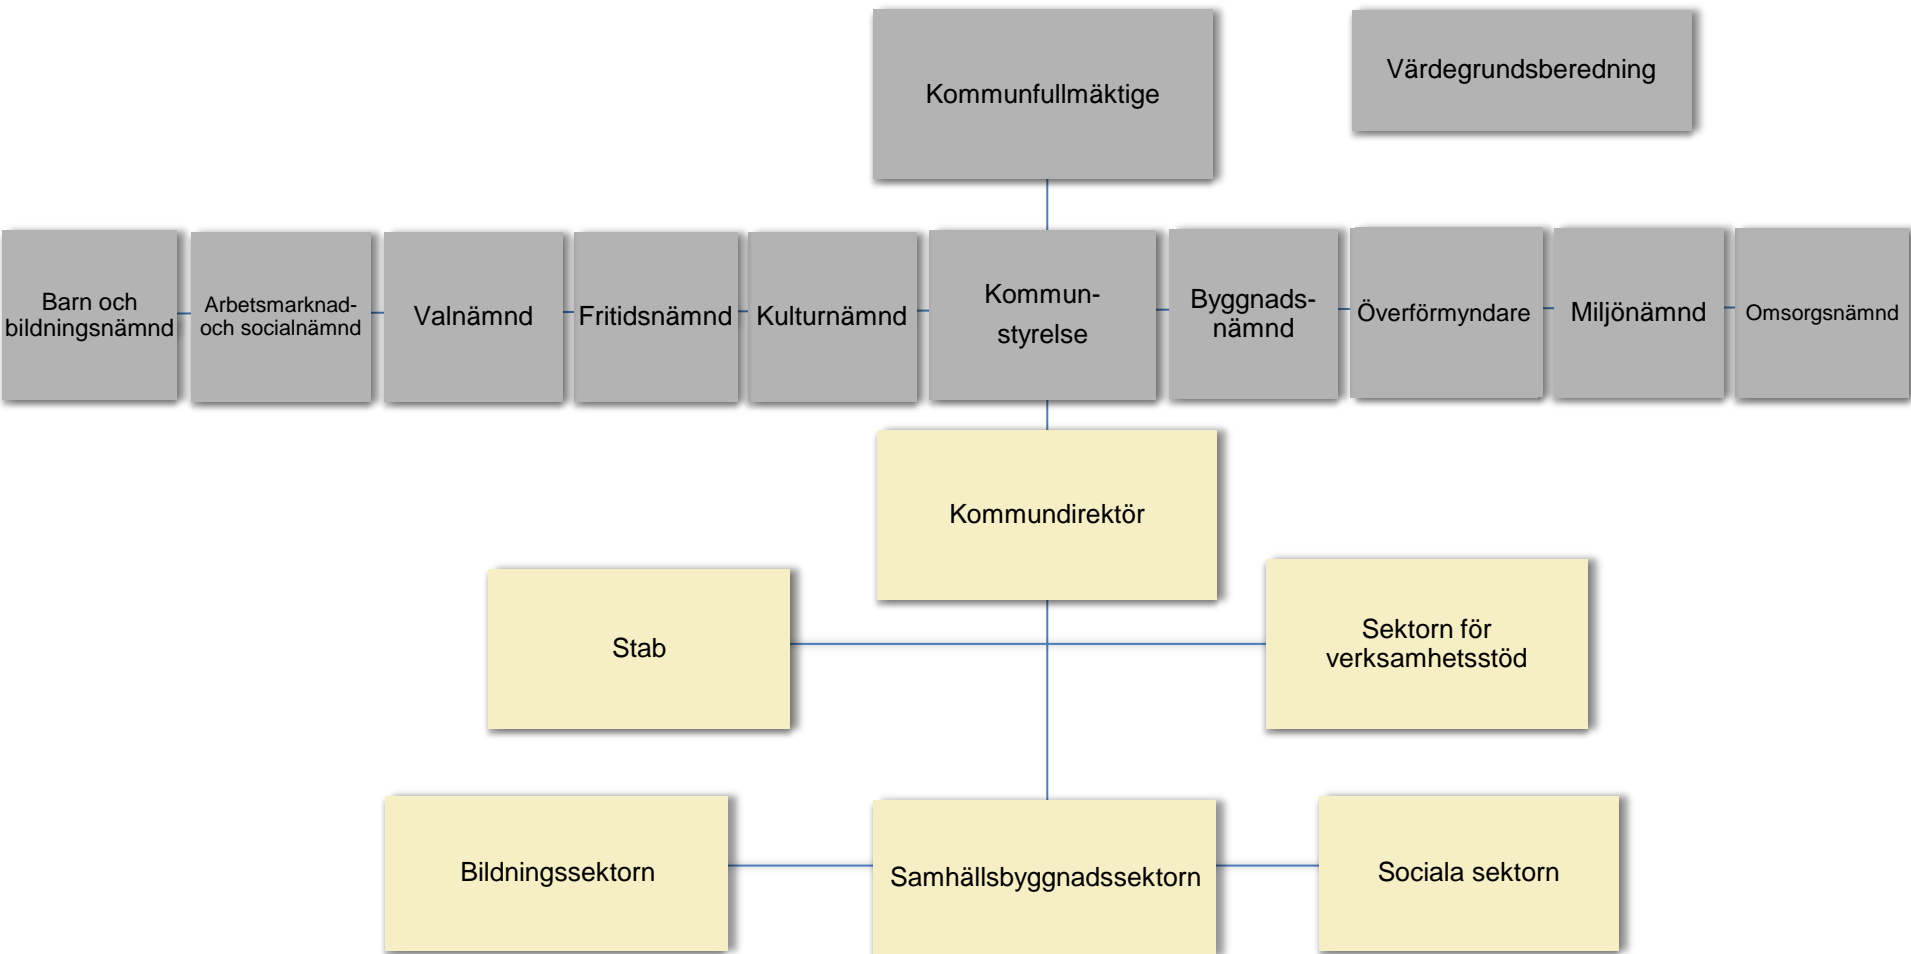

Borlänge kommuns organisation

Färgen visar vilken sektor nämnden hör till.

Borlänge Municipality

Borlänge kommuns organisation

Organisation bildningssektorn

Organisation samhällsbyggnadssektorn

Organisation sociala sektorn

Organisation verksamhetsstöd

Ledningsorganisation med chefer