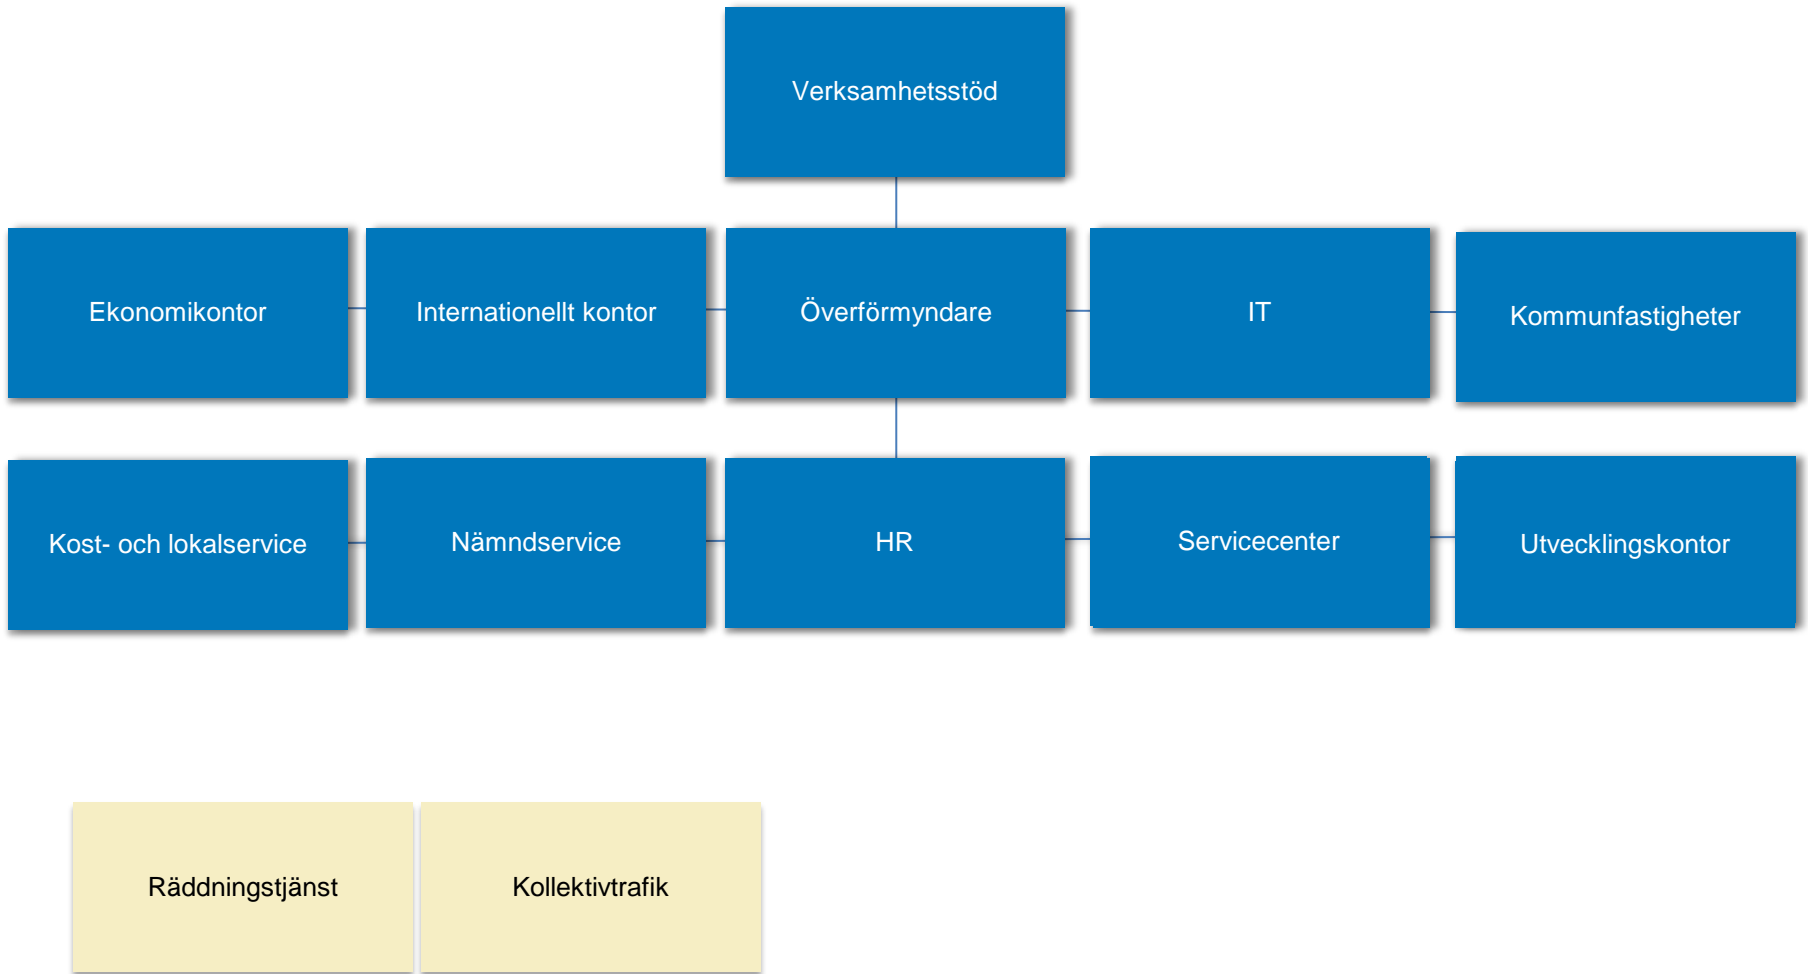

Borlänge kommuns organisation

Färgen visar vilken sektor nämnden hör till.

Borlänge Municipality

Borlänge kommuns organisation

Organisation bildningssektorn

Organisation samhällsbyggnadssektorn

Organisation sociala sektorn

Organisation verksamhetsstöd

Ledningsorganisation med chefer