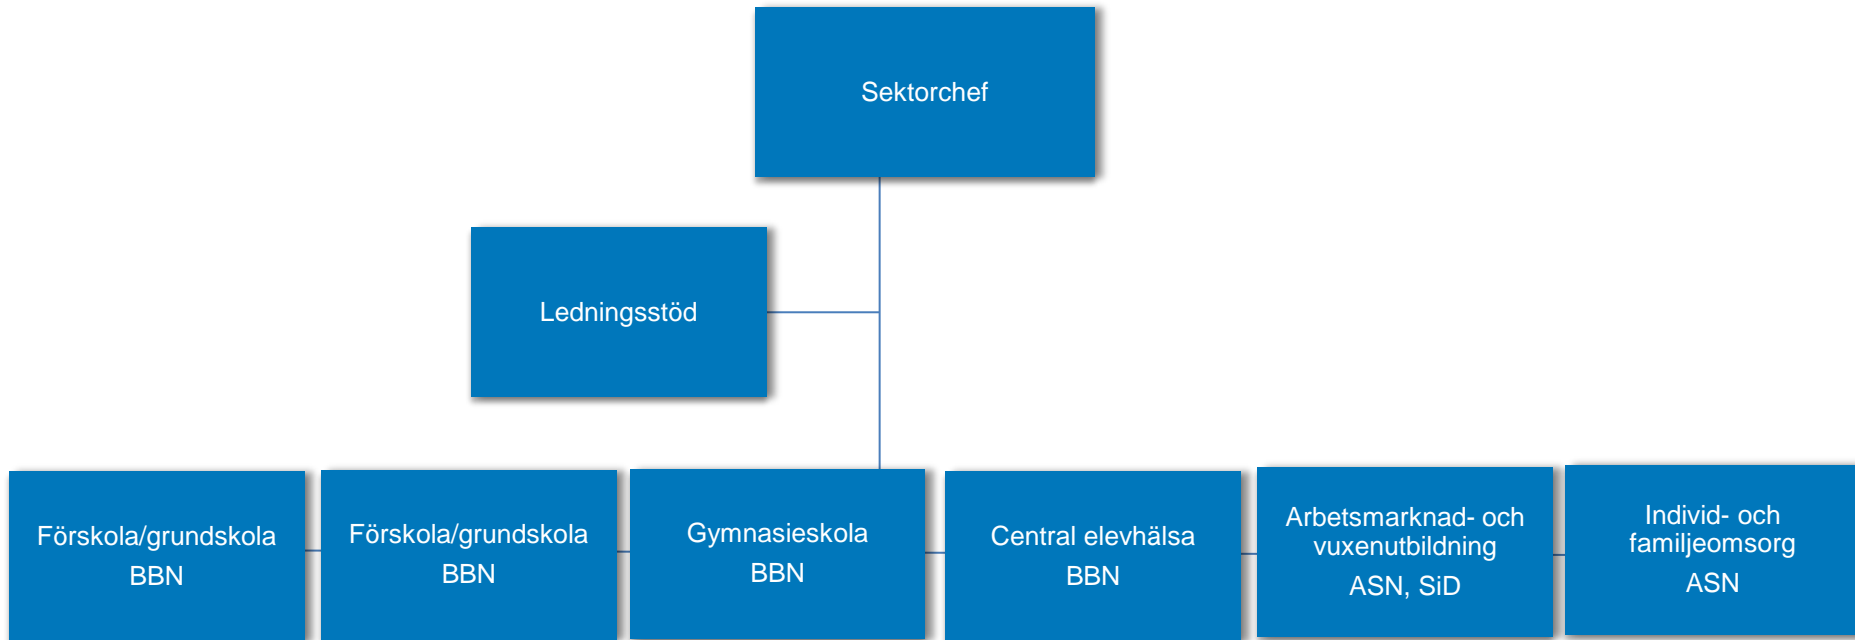

Borlänge kommuns organisation

Färgen visar vilken sektor nämnden hör till.

Borlänge Municipality

Borlänge kommuns organisation

Organisation bildningssektorn

Organisation samhällsbyggnadssektorn

Organisation sociala sektorn

Organisation verksamhetsstöd

Ledningsorganisation med chefer