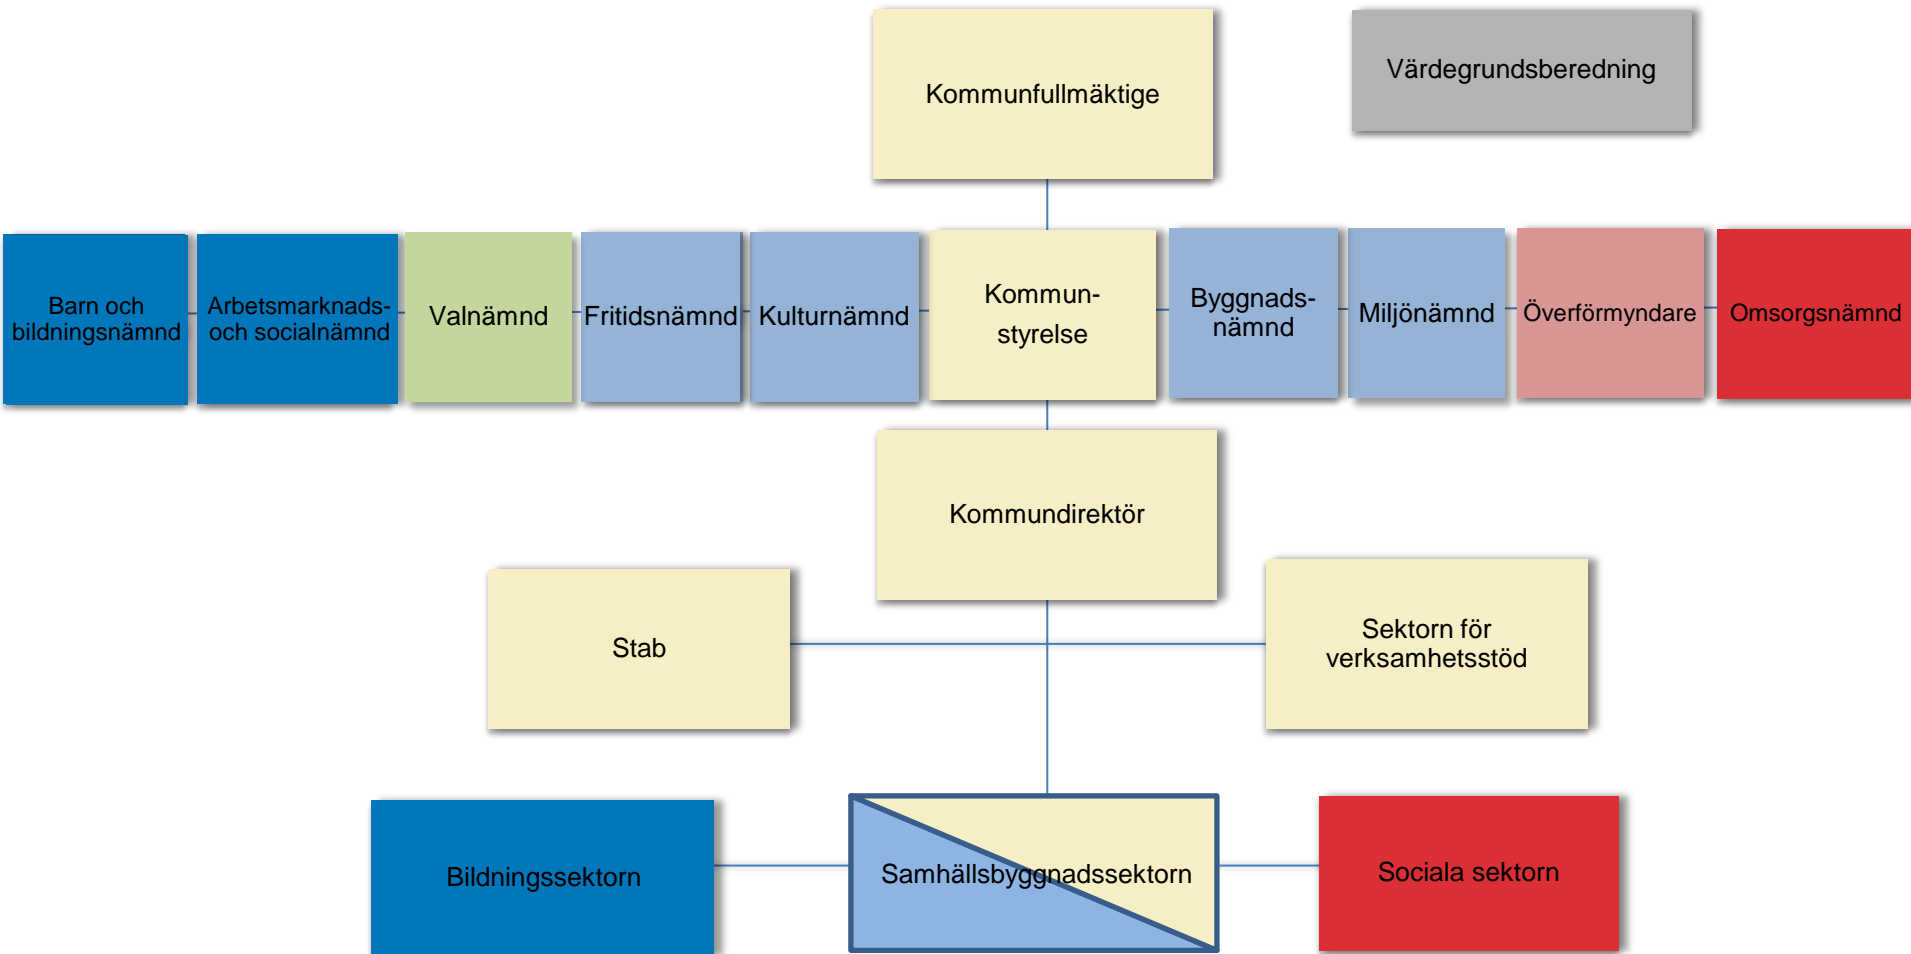

Borlänge kommuns organisation

Färgen visar vilken sektor nämnden hör till.

Borlänge Municipality

Borlänge kommuns organisation

Organisation bildningssektorn

Organisation samhällsbyggnadssektorn

Organisation sociala sektorn

Organisation verksamhetsstöd

Ledningsorganisation med chefer